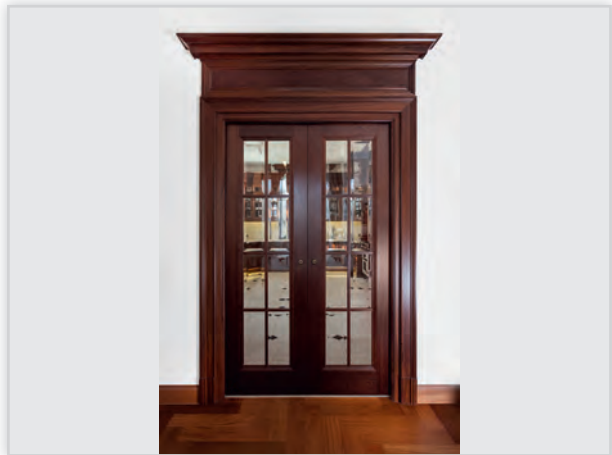

Drzwi wewnętrzne, mahoń, typu Dwór Polski. Projekt indywidualny.